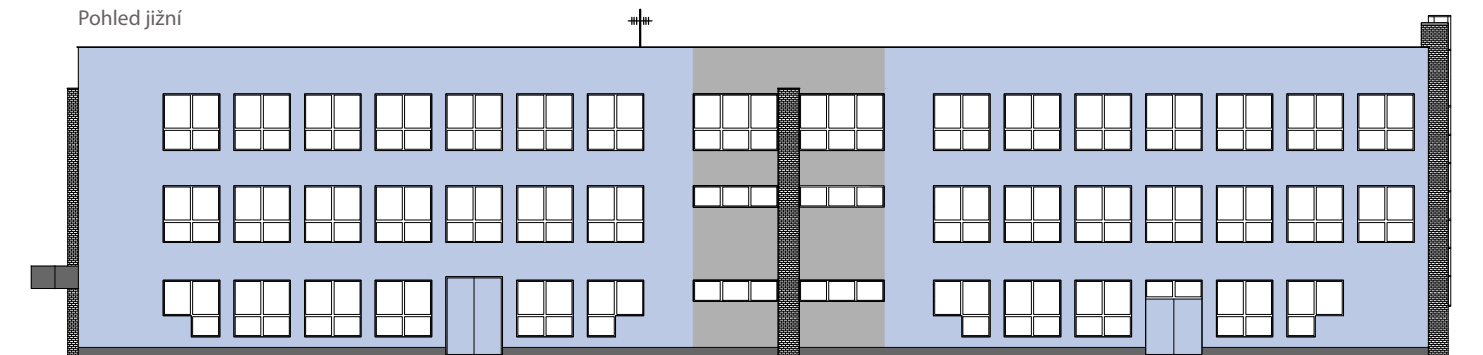

Pohled severní

Pohled jižní

Pohled východní

Pohled západní

Vzorník :

-  FASÁDNÍ BARVA RAL 9016
-  FASÁDNÍ BARVA RAL DESIGN 000 70 00
-  FASÁDNÍ BARVA RAL DESIGN 260 80 15
-  FASÁDNÍ BARVA RAL DESIGN 000 45 00