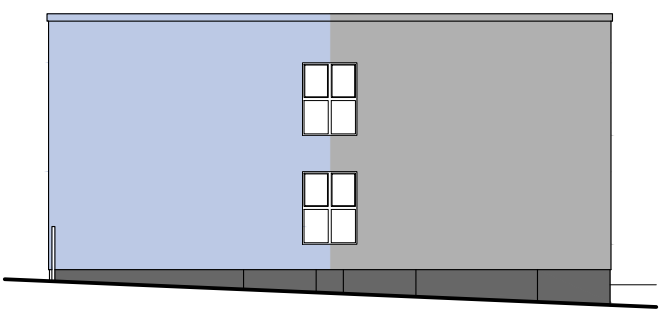

POHLED ZÁPADNÍ SO-01.4

POHLED VÝCHODNÍ SO-01.4

POHLED JIŽNÍ SO-01.4

POHLED SEVERNÍ SO-01.4

POHLEDY NA SPOJOVACÍ PAVLÁN

Vzorník:

-  FASÁDNÍ BARVA RAL 9016
-  FASÁDNÍ BARVA RAL DESIGN 000 70 00
-  FASÁDNÍ BARVA RAL DESIGN 260 80 15
-  FASÁDNÍ BARVA RAL DESIGN 000 45 00

POHLED ZÁPADNÍ SO-01.1

POHLED VÝCHODNÍ SO-01.1

POHLED JIŽNÍ SO-01.1

POHLED ZÁPADNÍ SO-01.2

POHLED SEVERNÍ SO-01.2

POHLED VÝCHODNÍ SO-01.2

POHLED JIŽNÍ SO-01.2

POHLED VÝCHODNÍ SO-01.3

POHLED SEVERNÍ SO-01.3

POHLED JIŽNÍ SO-01.3

POHLED ZÁPADNÍ SO-01.3

Vzorník:

-  FASÁDNÍ BARVA RAL 9016
-  FASÁDNÍ BARVA RAL DESIGN 000 70 00
-  FASÁDNÍ BARVA RAL DESIGN 260 80 15
-  FASÁDNÍ BARVA RAL DESIGN 000 45 00