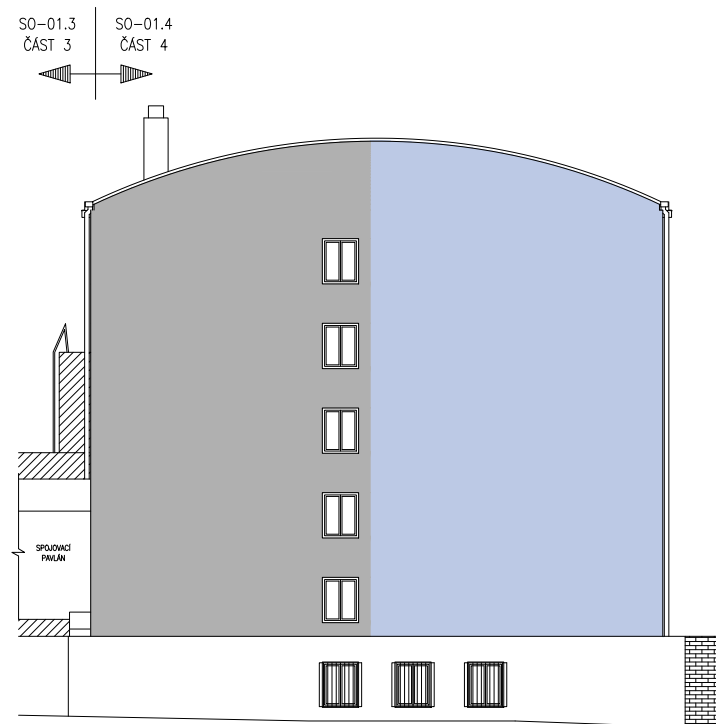

POHLED ZÁPADNÍ SO-01.4

POHLED VÝCHODNÍ SO-01.4

POHLED JIŽNÍ SO-01.4

POHLED SEVERNÍ SO-01.4

POHLEDY NA SPOJOVACÍ PAVLÁN

Vzorník:

-  FASÁDNÍ BARVA RAL 9016
-  FASÁDNÍ BARVA RAL DESIGN 000 70 00
-  FASÁDNÍ BARVA RAL DESIGN 260 80 15
-  FASÁDNÍ BARVA RAL DESIGN 000 45 00

POHLED ZÁPADNÍ SO-01.1

POHLED VÝCHODNÍ SO-01.1

POHLED JIŽNÍ SO-01.1

POHLED ZÁPADNÍ SO-01.2

POHLED SEVERNÍ SO-01.2

POHLED VÝCHODNÍ SO-01.2

POHLED JIŽNÍ SO-01.2

POHLED VÝCHODNÍ SO-01.3