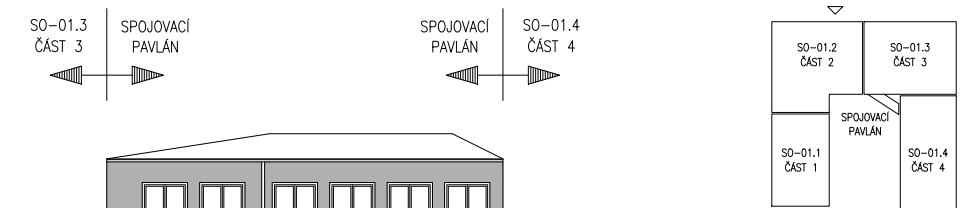

POHLED ZÁPADNÍ SO-01.4

POHLED VÝCHODNÍ SO-01.4

POHLED JIŽNÍ SO-01.4

POHLED SEVERNÍ SO-01.4

POHLEDY NA SPOJOVACÍ PAVLÁN

Vzorník:

-  FASÁDNÍ BARVA RAL 9016
-  FASÁDNÍ BARVA RAL DESIGN 000 70 00
-  FASÁDNÍ BARVA RAL DESIGN 260 80 15
-  FASÁDNÍ BARVA RAL DESIGN 000 45 00

POHLED ZÁPADNÍ SO-01.1

POHLED VÝCHODNÍ SO-01.1

POHLED JIŽNÍ SO-01.1

POHLED ZÁPADNÍ SO-01.2

POHLED SEVERNÍ SO-01.2

POHLED VÝCHODNÍ SO-01.2

POHLED JIŽNÍ SO-01.2

POHLED VÝCHODNÍ SO-01.3