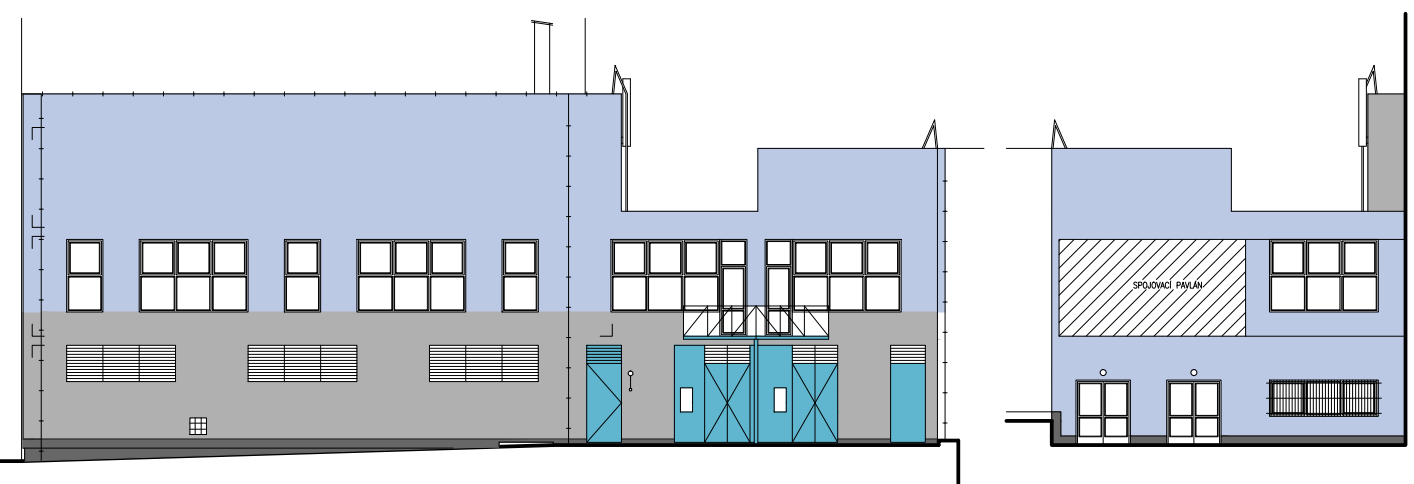

POHLED ZÁPADNÍ SO-01.4

POHLED VÝCHODNÍ SO-01.4

POHLED JIŽNÍ SO-01.4

POHLED SEVERNÍ SO-01.4

POHLEDY NA SPOJOVACÍ PAVLÁN

Vzorník:

-  FASÁDNÍ BARVA RAL 9016
-  FASÁDNÍ BARVA RAL DESIGN 000 70 00
-  FASÁDNÍ BARVA RAL DESIGN 260 80 15
-  FASÁDNÍ BARVA RAL DESIGN 000 45 00

POHLED ZÁPADNÍ SO-01.1

POHLED VÝCHODNÍ SO-01.1

POHLED JIŽNÍ SO-01.1

POHLED ZÁPADNÍ SO-01.2

POHLED SEVERNÍ SO-01.2

POHLED VÝCHODNÍ SO-01.2

POHLED JIŽNÍ SO-01.2

POHLED VÝCHODNÍ SO-01.3

POHLED SEVERNÍ SO-01.3

POHLED JIŽNÍ SO-01.3

POHLED ZÁPADNÍ SO-01.3

Vzorník:

-  FASÁDNÍ BARVA RAL 9016
-  FASÁDNÍ BARVA RAL DESIGN 000 70 00
-  FASÁDNÍ BARVA RAL DESIGN 260 80 15
-  FASÁDNÍ BARVA RAL DESIGN 000 45 00